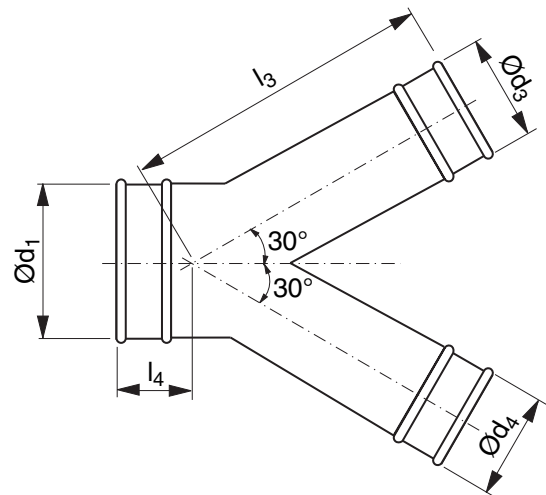

Culotte

YVTR30

Description

Culotte.

NB

Par soucis de place, seul les culottes avec Ød_1 , Ød_3 et Ød_4 égaux sont présentées dans le tableau. Autres dimensions disponibles sur demande.

Dimensions

Ød_1 nom	Ød_3 Ød_4 nom	t mm	l_3 mm	l_4 mm	m kg
80	80	0,7	191	65	0,70
100	100	0,7	213	67	0,80
125	125	0,7	242	71	0,90
140	140	0,7	259	73	1,10
150	150	0,7	270	74	1,20
160	160	0,7	281	75	1,30
180	180	0,7	304	73	1,60
200	200	0,7	327	76	2,00
224	224	0,7	354	79	2,50
250	250	0,7	383	82	2,90
300	300	0,7	440	82	4,40
315	315	0,7	457	84	4,70
350	350	0,7	497	89	5,40
400	400	0,9	554	96	9,00
450	450	0,9	610	102	10,8
500	500	0,9	667	109	13,1
560*	560*	0,9	735	155	17,0
600*	600*	0,9	780	160	19,5
630*	630*	0,9	814	164	20,5
650*	650*	0,9	837	167	23,0
710*	710*	0,9	905	195	27,0
750*	750*	0,9	951	201	30,0
800*	800*	0,9	1007	207	38,0
900*	900*	0,9	1121	221	47,0

* Fourni avec brides FL

Codification

	YVTR30	400	160	160
Produit				
Dimension Ød_1				
Dimension Ød_2				
Dimension Ød_3				